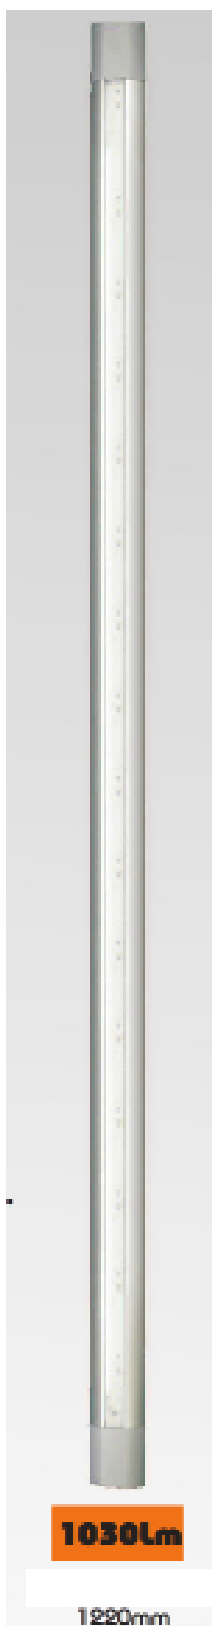

LED - Innenleuchte "LIL 1030 Lm (PP) 24V"

LED-SAFETY-LIGHTS

Modernste stromsparende Ausleuchtung mit neuester LED-Technik

LED - Innenleuchte "LIL 1030 Lm (PP) 24V"

1030Lm

1220mm

- 108 Power - LED's
- 1030 Lumen Lichtleistung
- Homogene Ausleuchtung
- Aluminiumgehäuse
- Durch verbautes Milchglas blendfrei

Technische Daten:

- 130° Abstrahlwinkel
- 12 / 24V Betriebsspannung
- 12,5 Watt Leistung
- Schutzklasse: IP6K9K
- Maße (TxBxL): 15 mm / 44 mm / 1220 mm

Artikel / Beschreibung	Stückpreis (brutto)
LED - Innenleuchte "LIL 1030 Lm (PP) 12V"	175,49 €
LED - Innenleuchte "LIL 1030 Lm (PP) 24V"	175,49 €