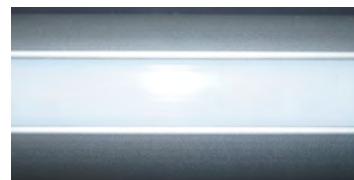

LED - Innenleuchte "LIL 1030 Lm (PP) 24V"

LED-SAFETY-LIGHTS

Modernste stromsparende Ausleuchtung mit neuester LED-Technik

LED - Innenleuchte "LIL 1030 Lm (PP) 24V"

1030Lm

1220mm

- 108 Power - LED's
- 1030 Lumen Lichtleistung
- Homogene Ausleuchtung
- Aluminiumgehäuse
- Durch verbautes Milchglas blendfrei

Technische Daten:

- 130° Abstrahlwinkel
- 12 / 24V Betriebsspannung
- 12,5 Watt Leistung
- Schutzklasse: IP6K9K
- Maße (TxBxL): 15 mm / 44 mm / 1220 mm

Artikel / Beschreibung	Stückpreis (brutto)
LED - Innenleuchte "LIL 1030 Lm (PP) 12V"	175,49 €
LED - Innenleuchte "LIL 1030 Lm (PP) 24V"	175,49 €