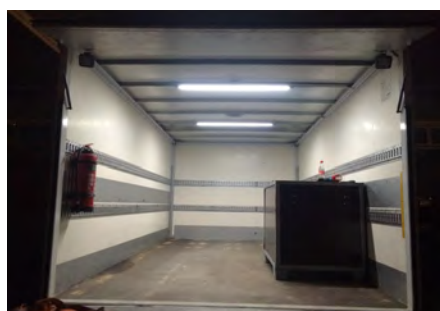

LED - Innenleuchte "LIL 1030 Lm (PP) 24V"

LED-SAFETY-LIGHTS

Modernste stromsparende Ausleuchtung mit neuester LED-Technik

LED - Innenleuchte "LIL 1030 Lm (PP) 24V"

1030Lm

1220mm

- 108 Power - LED's
- 1030 Lumen Lichtleistung
- Homogene Ausleuchtung
- Aluminiumgehäuse
- Durch verbautes Milchglas blendfrei

Technische Daten:

- 130° Abstrahlwinkel
- 12 / 24V Betriebsspannung
- 12,5 Watt Leistung
- Schutzklasse: IP6K9K
- Maße (TxBxL): 15 mm / 44 mm / 1220 mm

Artikel / Beschreibung	Stückpreis (brutto)
LED - Innenleuchte "LIL 1030 Lm (PP) 12V"	175,49 €
LED - Innenleuchte "LIL 1030 Lm (PP) 24V"	175,49 €