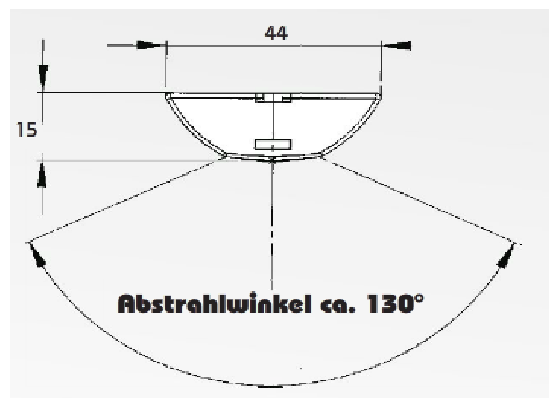

LED - Innenleuchte "LIL 1030 Lm (PP) 24V"

LED-SAFETY-LIGHTS

Modernste stromsparende Ausleuchtung mit neuester LED-Technik

LED - Innenleuchte "LIL 1030 Lm (PP) 24V"

1030Lm

1220mm

- 108 Power - LED's
- 1030 Lumen Lichtleistung
- Homogene Ausleuchtung
- Aluminiumgehäuse
- Durch verbautes Milchglas blendfrei

Technische Daten:

- 130° Abstrahlwinkel
- 12 / 24V Betriebsspannung
- 12,5 Watt Leistung
- Schutzklasse: IP6K9K
- Maße (TxBxL): 15 mm / 44 mm / 1220 mm

Artikel / Beschreibung	Stückpreis (brutto)
LED - Innenleuchte "LIL 1030 Lm (PP) 12V"	175,49 €
LED - Innenleuchte "LIL 1030 Lm (PP) 24V"	175,49 €