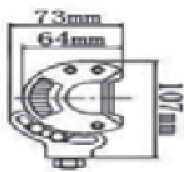

LED - Arbeitsscheinwerfer "POWER - BAR"

LED-SAFETY-LIGHTS

Modernste Einsatz- / Arbeitsstellenausleuchtung mit neuester LED-Technik

Inkl. Montagematerial

Magnetmontagekit optional lieferbar

Artikel - Nr.:	AS 12600 Lm (KP)
Abmessungen (L x H x T):	505 x 107 x 64 mm
LED - Typ:	3W Cree LED's
Betriebsspannung:	9 - 32V
Max. Stromaufnahme:	126W
IP - Schutzklasse:	IP - 68
Lichtleistung:	12600 Lumen
Farbtemperatur:	6000 K
Länge Anschlusskabel:	750 mm
Preis (brutto) / Stück:	199,00 €

Artikel - Nr.:	AS 18000 Lm (KP)
Abmessungen (L x H x T):	715 x 107 x 64 mm
LED - Typ:	3W Cree LED's
Betriebsspannung:	9 - 32V
Max. Stromaufnahme:	180W
IP - Schutzklasse:	IP - 68
Lichtleistung:	18000 Lumen
Farbtemperatur:	6000 K
Länge Anschlusskabel:	750 mm
Preis (brutto) / Stück:	239,00 €

Artikel - Nr.:	AS 27500 Lm (KP)
Abmessungen (L x H x T):	1118 x 107 x 64 mm
LED - Typ:	3W Cree LED's
Betriebsspannung:	9 - 32V
Max. Stromaufnahme:	288W
IP - Schutzklasse:	IP - 68
Lichtleistung:	27500 Lumen
Farbtemperatur:	6000 K
Länge Anschlusskabel:	750 mm
Preis (brutto) / Stück:	299,00 €